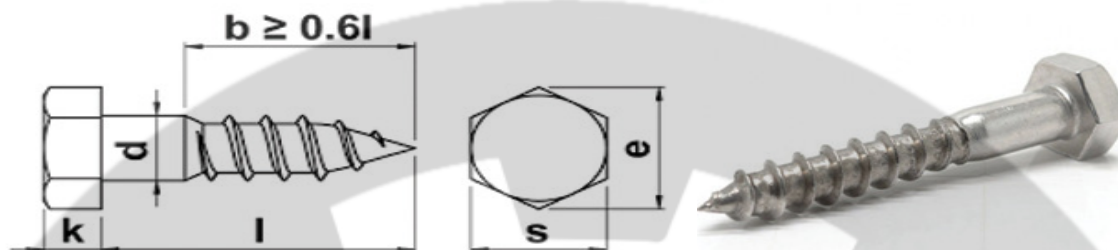

www.royalfastenersindia.com

HEX COACH SCREWS

DIN 571

CATALOGUE NUMBER: R4D42

ISI 304 A2

Parameter ↓	Dia (d) →	Φ4	Φ5	Φ6	Φ8	Φ10	Φ12	Φ16
d max		4.00	5.00	6.00	8.00	10.00	12.00	16.00
d min		3.52	4.52	5.52	7.42	9.42	11.30	15.30
s max		7.00	8.00	10.00	13.00	17.00	19.00	24.00
s min		6.64	7.64	9.64	12.57	16.57	18.48	23.16
k nom		2.80	3.50	4.00	5.50	7.00	8.00	10.00
e min		7.50	8.63	10.89	14.20	18.72	20.88	26.17

Send your Orders / Enquiries along with the following Item Codes

All Dimensions are in MM

Dia →	Φ4	Φ5	Φ6	Φ8	Φ10	Φ12	Φ16
Len ↓							
16	R4D4204016	R4D4205016	R4D4206016				
20	R4D4204020	R4D4205020	R4D4206020				
25	R4D4204025	R4D4205025	R4D4206025	R4D4208025	R4D4210025		
30	R4D4204030	R4D4205030	R4D4206030	R4D4208030	R4D4210030		
35	R4D4204035	R4D4205035	R4D4206035	R4D4208035	R4D4210035		
40	R4D4204040	R4D4205040	R4D4206040	R4D4208040	R4D4210040	R4D4212040	
50	R4D4204050	R4D4205050	R4D4206050	R4D4208050	R4D4210050	R4D4212050	R4D4216050
60		R4D4205060	R4D4206060	R4D4208060	R4D4210060	R4D4212060	R4D4216060
75		R4D4205075	R4D4206075	R4D4208075	R4D4210075	R4D4212075	R4D4216075
80		R4D4205080	R4D4206080	R4D4208080	R4D4210080	R4D4212080	R4D4216080
90		R4D4205090	R4D4206090	R4D4208090	R4D4210090	R4D4212090	R4D4216090
100		R4D4205100	R4D4206100	R4D4208100	R4D4210100	R4D4212100	R4D4216100
110		R4D4205110	R4D4206110	R4D4208110	R4D4210110	R4D4212110	R4D4216110
125		R4D4205125	R4D4206125	R4D4208125	R4D4210125	R4D4212125	R4D4216125
150		R4D4205150	R4D4206150	R4D4208150	R4D4210150	R4D4212150	R4D4216150